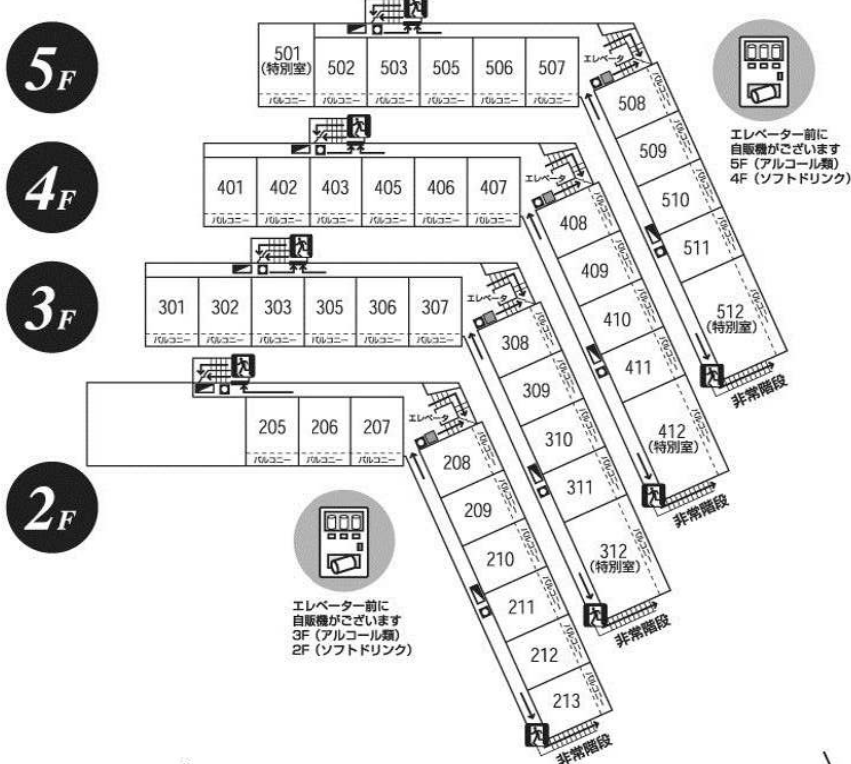

うたゆの宿

熱海四季ホテル

館内案内

もしもに備えて

火災防止のために

寝たばこ、歩行中の喫煙はくれぐれも
なさらないようお願い申し上げます。

非常口・避難経路

当館では防災には万全を期しておりますが
万が一の場合に備え、非常口、避難経路
消火器の位置等をお確かめください。

← 避難経路 ■ 消火栓 □ 消火器

お客さまへのお願い

- 館内での喫煙は、喫煙コーナーのみとさせていただきます。
- その他、宿泊に関する事項は宿泊約款に準じます。

**非常口は必ず
ご確認ください**

自動販売機コーナー
●ソフトドリンク ●アルコール類
●アイスクリーム ●カップ麺 ●タバコ