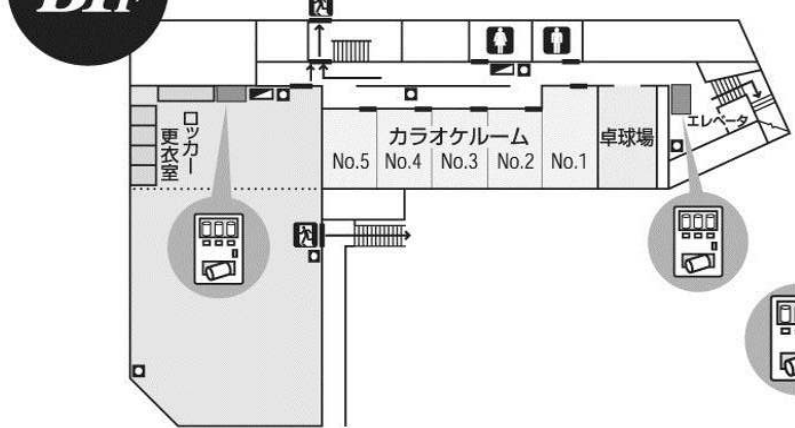

うたゆの宿

熱海四季ホテル

館内案内

もしもに備えて

火災防止のために

寝たばこ、歩行中の喫煙はくれぐれも
なさらないようお願い申し上げます。

非常口・避難経路

当館では防災には万全を期しておりますが
万が一の場合に備え、非常口、避難経路
消火器の位置等をお確かめください。

← 避難経路 ■ 消火栓 □ 消火器

お客さまへのお願い

- 館内での喫煙は、喫煙コーナーのみとさせていただきます。
- その他、宿泊に関する事項は宿泊約款に準じます。

**非常口は必ず
ご確認ください**

自動販売機コーナー
●ソフトドリンク ●アルコール類
●アイスクリーム ●カップ麺 ●タバコ