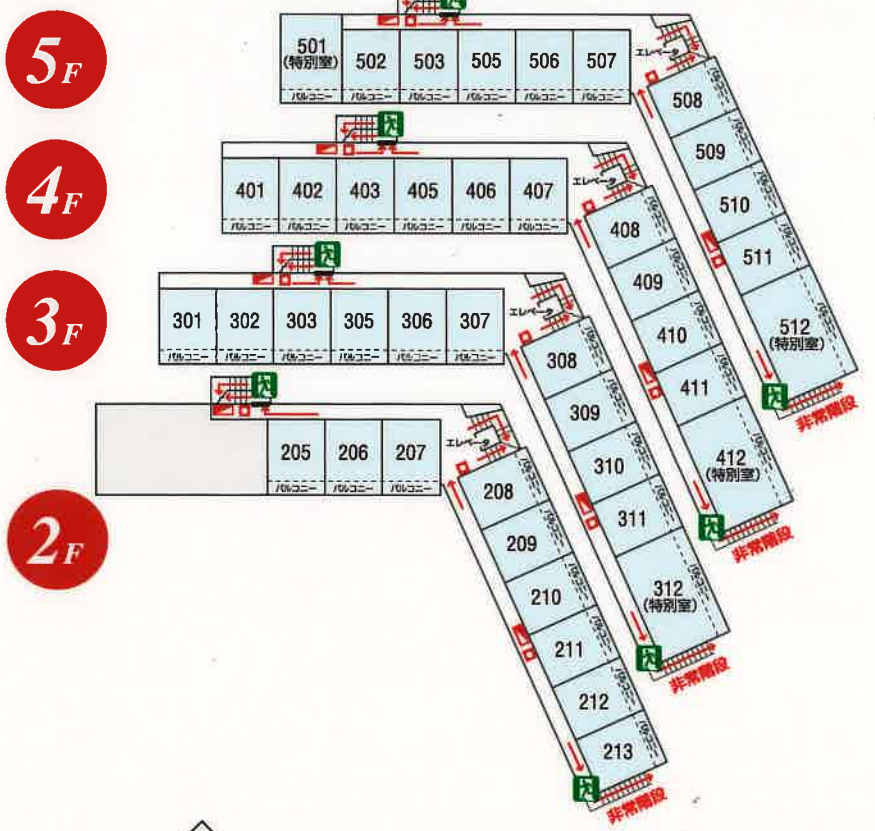

うたゆの宿

熱海四季ホテル

館内案内

もしもに備えて

火災防止のために

寝たばこ、歩行中の喫煙はくれぐれもなさらないようお願い申し上げます。

非常口・避難経路

当館では防災には万全を期しておりますが万が一の場合に備え、非常口、避難経路、消火器の位置等をお確かめください。

← 避難経路   消火栓   消火器

お客さまへのお願い

その他、宿泊に関する事項は宿泊約款に準じます。

非常口は必ずご確認ください

自動販売機コーナー
●ソフトドリンク ●アルコール類
●アイスクリーム ●カップ麺 ●タバコ